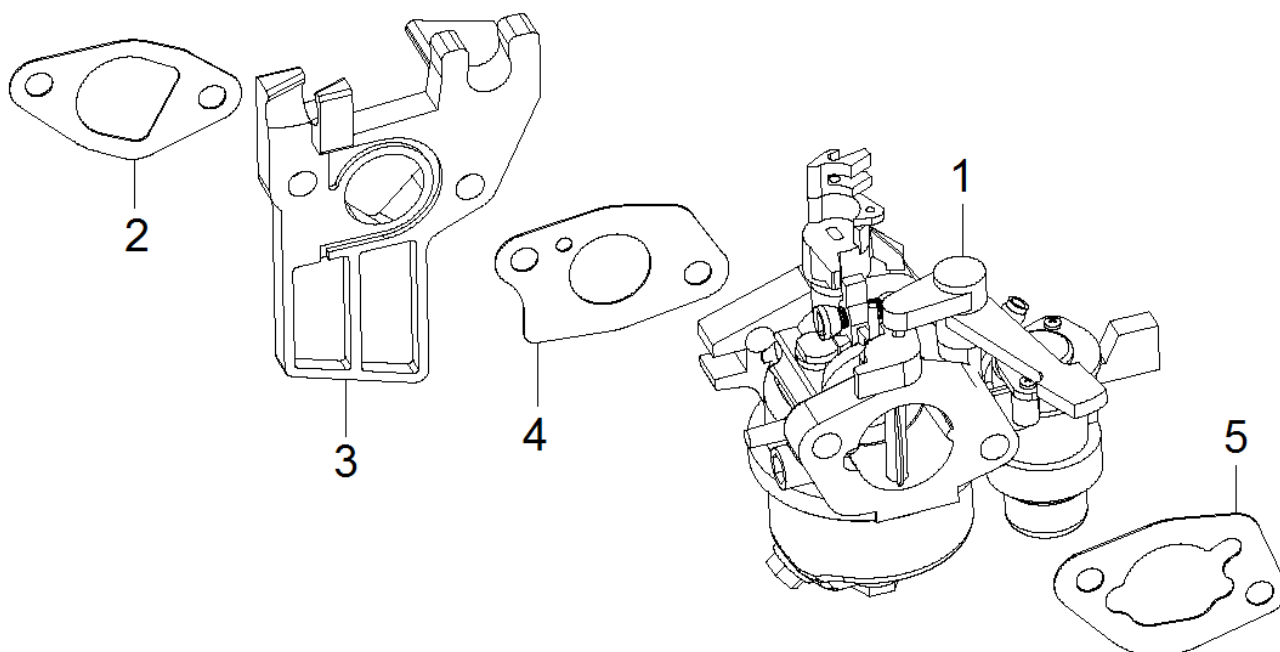

№	Артикул	Наименование	Σ	№	Артикул	Наименование	Σ
1	DBQ000	Карбюратор	1	4	170430147-0001	Прокладка под карбюратор	1
2	DAB007	Прокладка под теплоизолятор	1	5	G1701E0102000	Прокладка под корпус фильтра	1
3	FBC005	Теплоизолятор