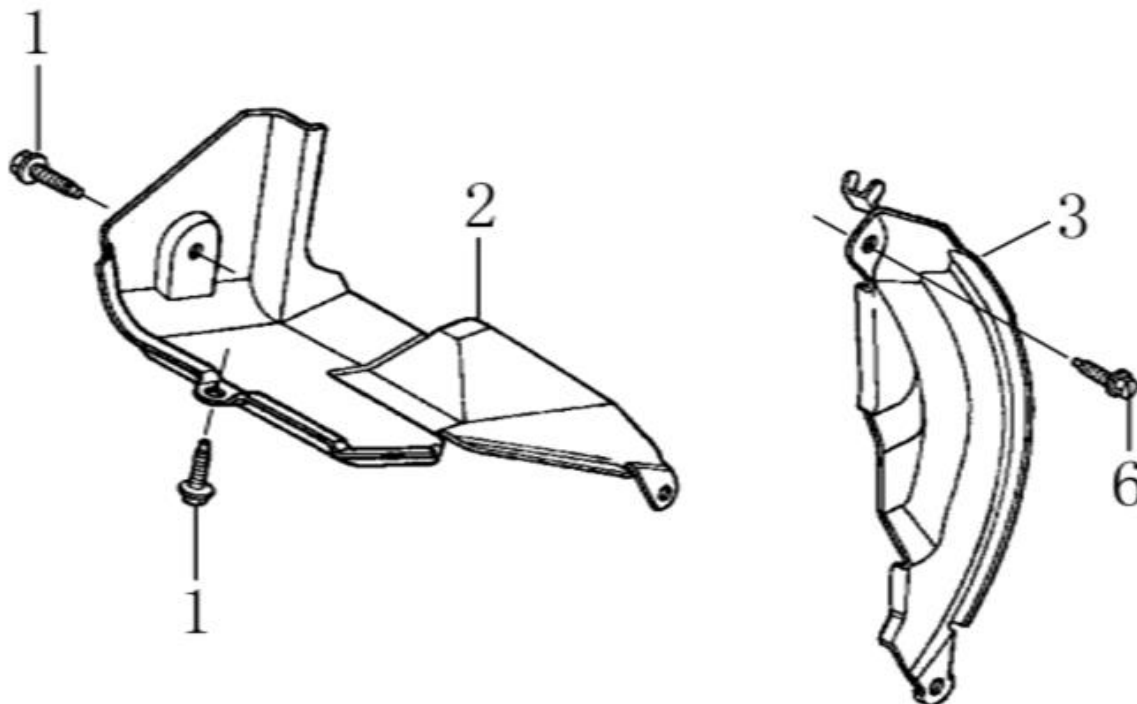

№	Артикул	Наименование	Σ	№	Артикул	Наименование	Σ
1	578906012BX	Болт М6х12	2	3	FBC013	Дефлектор правый (под баком)	1
2	DAP002	Дефлектор левый (под цилиндром)	1	6	380140003-0005	Болт М6х20	1