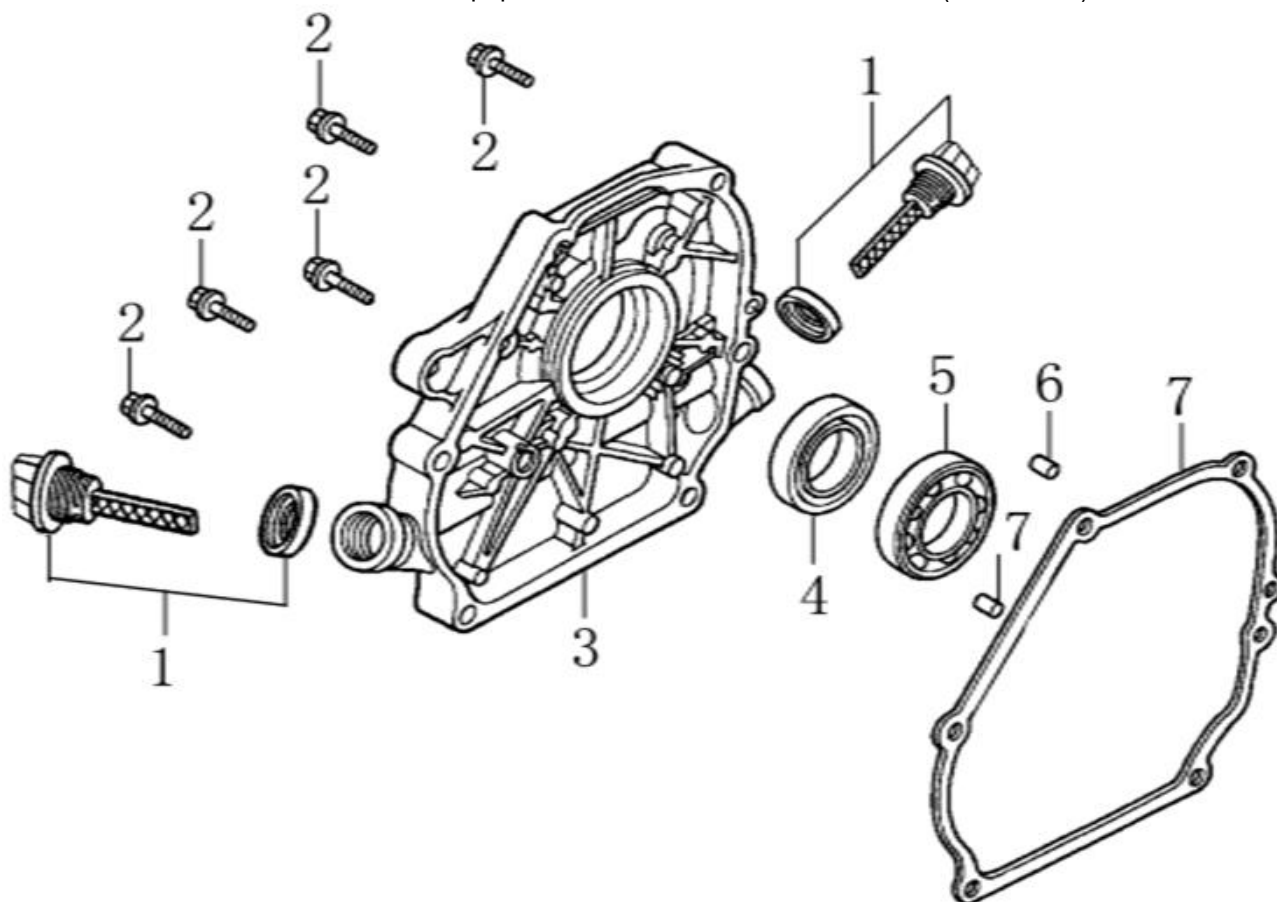

№	Артикул	Наименование	Σ	№	Артикул	Наименование	Σ
1	DC01A001	Головка цилиндра	1	6	F7RTC	Свеча зажигания	1
2	GFB03130	Шпилька М6х113	2	7	578908055BX	Болт М8х60	4
3	97008014	Штифт установочный 10х16	2	8	DA03B000	Прокладка крышки клапанов	1
4	3048050400100	Прокладка головки цилиндра	1	9	DAA003	Крышка клапанная	1
5	GFB03000	Шпилька М8х32	2	10	578906012BX	Болт М6х12	4

№	Артикул	Наименование	Σ	№	Артикул	Наименование	Σ
1	01203000010905	Картер	1	10	27606205	Подшипник 6205	1
2	380650347-0001	Сальник 25х41,25х6	1	11	380450531-0001	Шайба 6х13х1	1
3	GFB02000	Кольцо уплотнительное 10х16х1,5	2	12	381350004-0001	Стопор	1
4	578910015BX	Болт сливной М10х1,25х15	2	13	DAL001	Вал рычага регулятора оборотов	1
9	FAK000	Регулятор оборотов центробежный	1				

№	Артикул	Наименование	Σ	№	Артикул	Наименование	Σ
1	DAC000	Щуп уровня масла	2	5	27606205	Подшипник 6205	1
2	578908032BX	Болт М8х32	6	6	97008014	Штифт установочный 8х14	2
3	DAA002	Крышка картера	1	7	DAB005	Прокладка крышки картера	1
4	380650347-0001	Сальник 25х41,25х6	1				