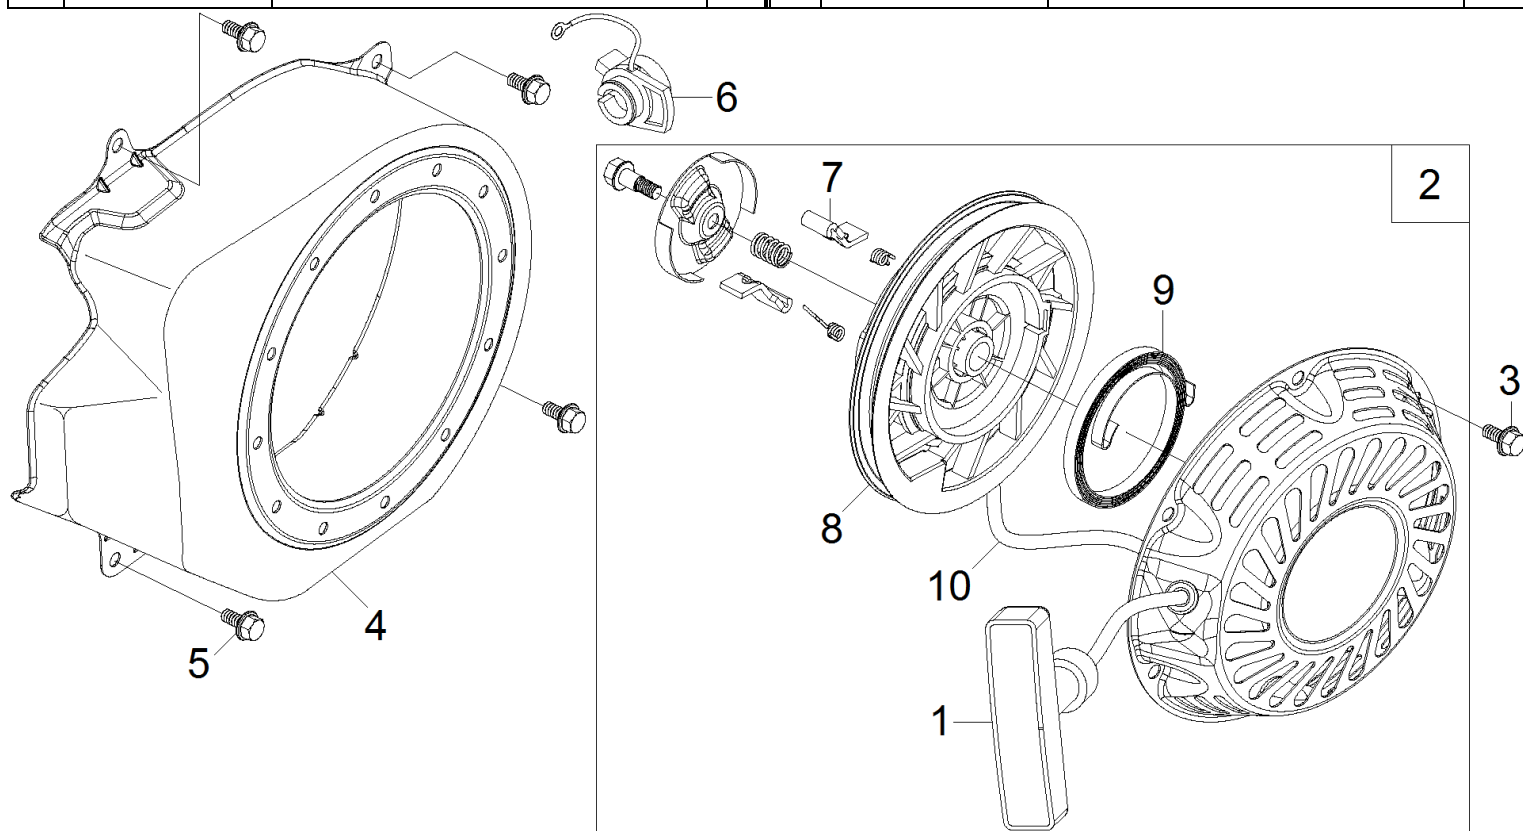

№	Артикул	Наименование	Σ	№	Артикул	Наименование	Σ
1	193560004-0001	Ручка стартера	1	6	DAD002	Выключатель зажигания	1
2	DA04J011E31	Стартер	1	7	193540003-0001	Собачка стартера	2
3	578706010BX	Болт М6х8	3	8	DBJ003	Барaban стартера	1
4	DVC020E31	Кожух маховика	1	9	110070099001	Пружина возвратная	1
5	380140011-0004	Болт М6х10	4	10	90202	Канат запускной 4мм (бухта)	1