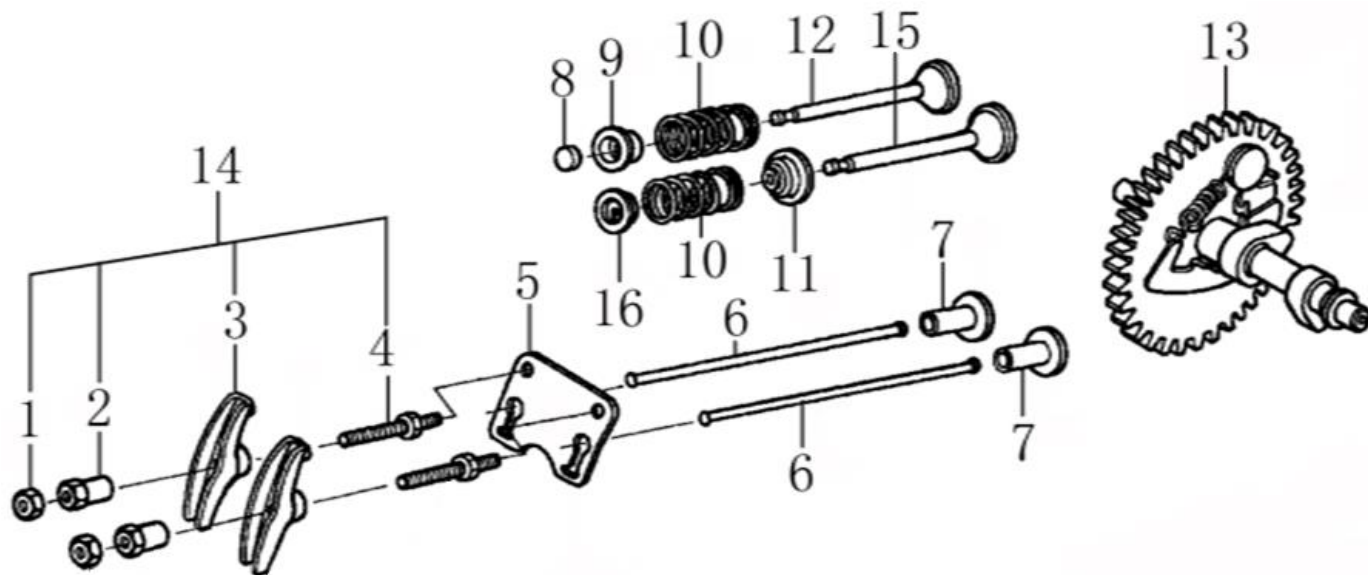

№	Артикул	Наименование	Σ	№	Артикул	Наименование	Σ
1	140470001-0001	Контргайка	2	9	DAF008	Сухарь клапана выпускного	1
2	140490012-0001	Гайка регулировочная	2	10	DAF012	Пружина клапана	2
3	140460030-0001	Коромысло клапана	2	11	DAA004	Колпачок маслосъемный	1
4	140480012-0001	Шпилька	2	12	DC00F006	Клапан выпускной	1
5	DAF003	Направляющая толкателей клапана	1	13	DBF005	Распредвал	1
6	DAF015	Толкатель клапана (штанга)	2	14	DAF004	Коромысло клапана, комплект	2
7	DBF010	Тарелка толкателей клапана	2	15	DCF007	Клапан впускной	1
8	DAF009	Колпачок клапана	1	16	DAF011	Сухарь клапана впускного	1