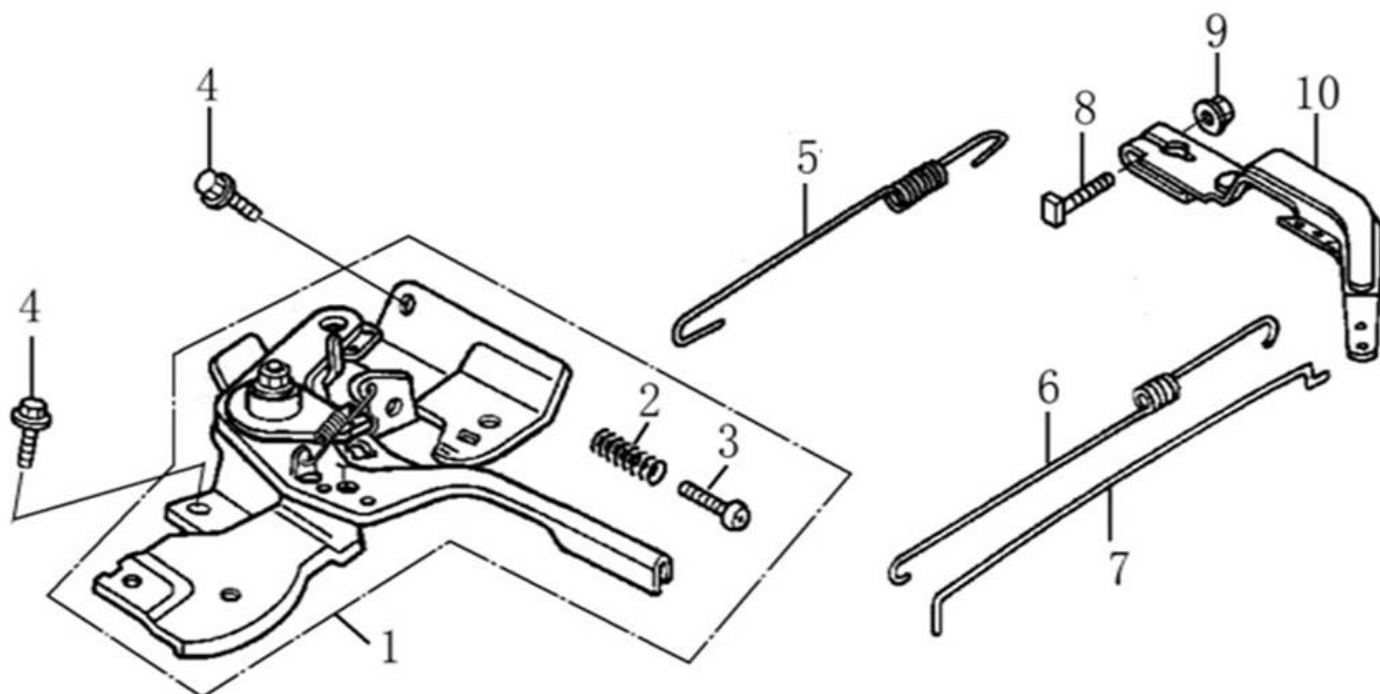

№	Артикул	Наименование	Σ	№	Артикул	Наименование	Σ
1	DA00L000	Рычаг регулировки оборотов	1	6	171610002-0001	Пружина тяги	1
2	171660001-0001	Пружина	1	7	171590002-0001	Тяга	1
3	380200017-0005	Винт M5x35	1	8	390006021BX	Болт с квадратной головкой	1
4	380140011-0004	Болт M6x10	2	9	617706000BX	Гайка	1
5	171600036-0001	Пружина рычага	1	10	171620001-0003	Рычаг регулятора оборотов	1