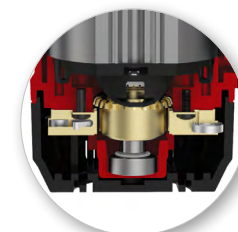

Фирменная
обрезиненная рукоятка

Крышка корпуса
с защитой
от проникновения пыли

Удобный широкий
выключатель

Переключатели
режимов работы

Щеткодержатель с защитой
коллектора от повреждения

Модельный
ряд

ПВ-28-1000