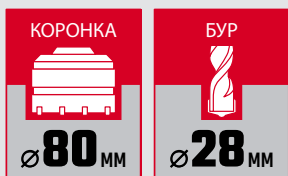

БЫСТРОЕ БУРЕНИЕ

менее 15 секунд для отверстия $\varnothing 16$ мм

ВЫСОКАЯ НАДЕЖНОСТЬ

достаточный ресурс для ремонта 7 квартир

ОБЛЕГЧЕННЫЙ ВЕС

при сохранении
прочности конструкции

ПВ-28-1000

ПВ-32-1500 ЭВ