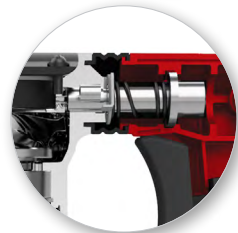

Антивибрационная система