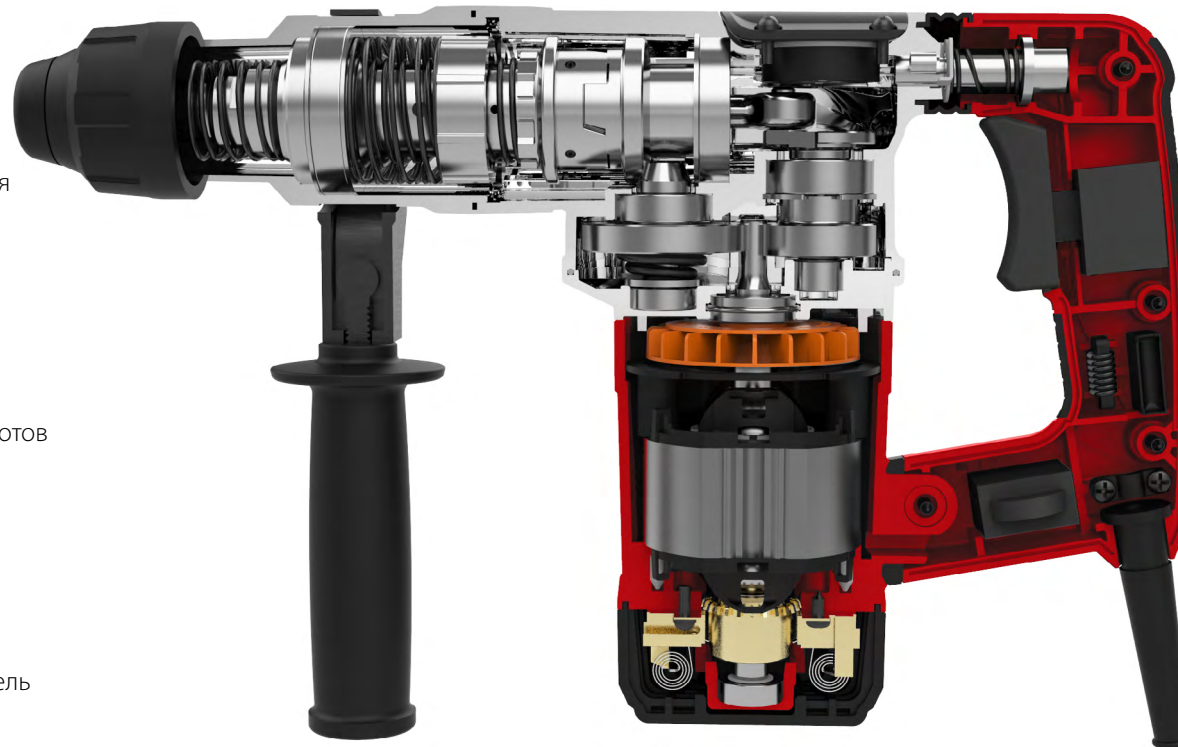

Корпус редуктора из магниевого сплава