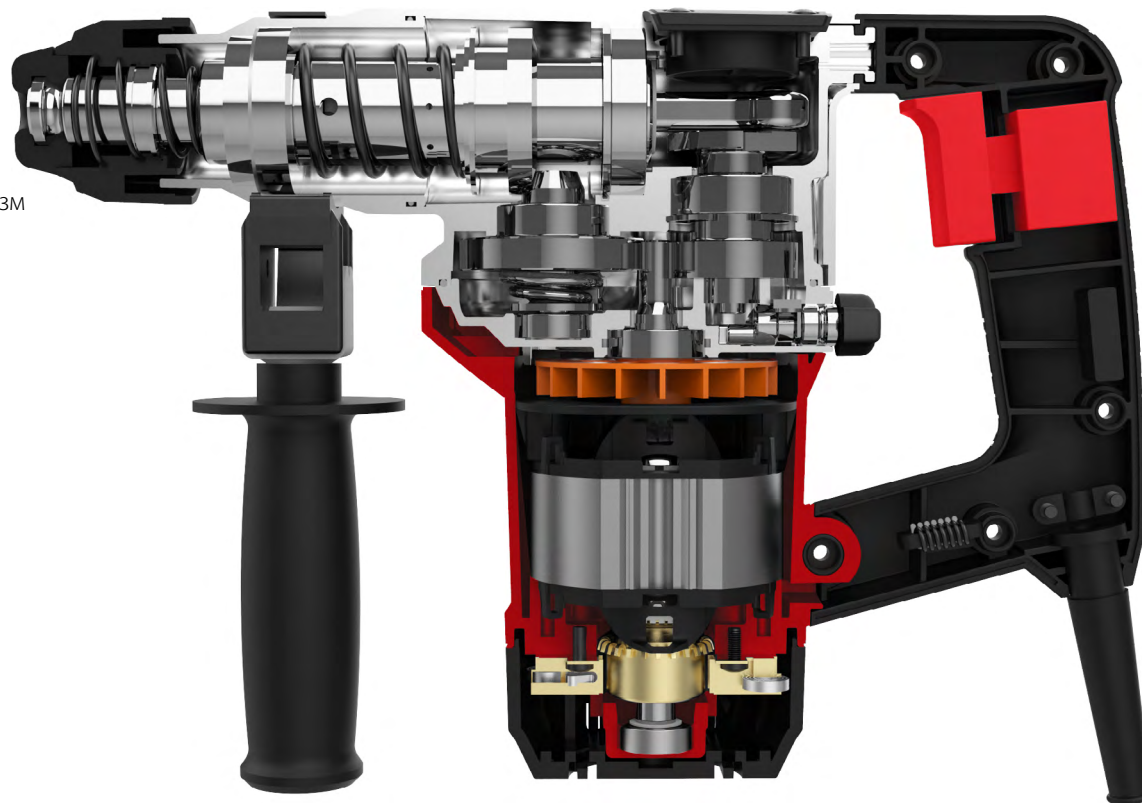

Особенности конструкции

ПВ-28-1000

1000 ВТ
МОЩНОСТЬ

28 ММ
ДИАМЕТР БУРЕНИЯ

Магниевый корпус редуктора

Мощный ударный механизм

Надежная защитная муфта

Патрон SDS-Plus