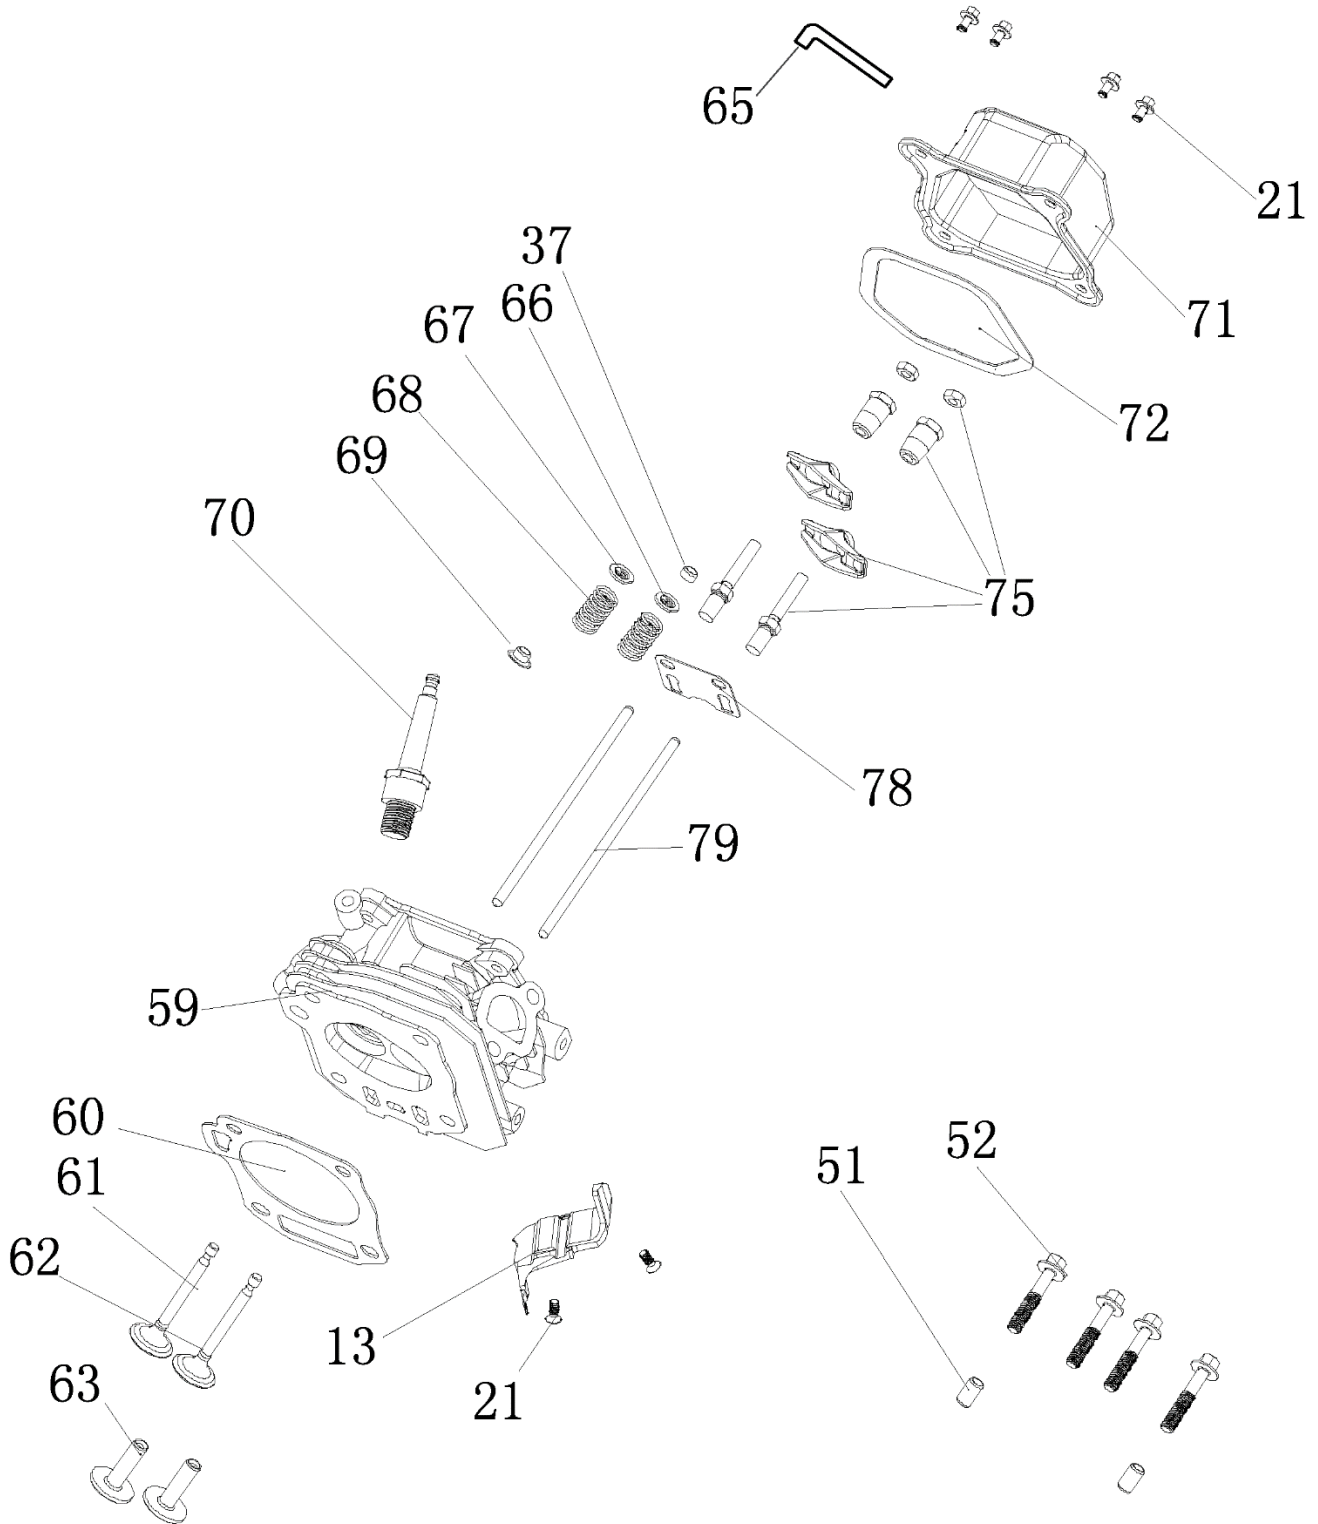

№	Артикул	Наименование	Σ	№	Артикул	Наименование	Σ
1	4665270189662-0079	Болт	4	7	029019900602	Фильтр сетчатый	1
2	4665270189662-0080	Шайба	4	8	029019901102	Крышка топливного бака	1
3	4665270189662-0081	Втулка	4	9	4665270189662-0087	Указатель уровня топлива	1
4	4665270189662-0082	Демпфер топливного бака	4	10	4665270189662-0088	Винт	2
5	4665270189662-0083	Бак топливный	1	17	3200-5-8	Шланг топливный	1
6	1500020	Кран топливный	1	18	3200-5-9	Хомут	2

№	Артикул	Наименование	Σ	№	Артикул	Наименование	Σ
27	380650347-0001	Сальник 25x41,25x6	1	34	4665270189662-0033	Штифт направляющий	2
28	FBC013	Дефлектор правый	1	38	ФАК000	Регулятор оборотов	1
29	578910015ВХ	Пробка слива масла	2	47	27606205	Подшипник 6205	1
30	GFB02000	Шайба уплотнительная	2	64	G1420E0302000	Распредвал	1
33	4665270189655-0032	Картер 70мм	1	86	4665270189662-0078	Зажим кабельный	1

№	Артикул	Наименование	Σ	№	Артикул	Наименование	Σ
13	DAP002	Дефлектор	1	66	DAF008	Сухарь выпускного клапана	1
21	578906012BX	Болт	4	67	DAF011	Сухарь впускного клапана	1
37	DAF009	Колпачок под коромысло	1	68	DAF012	Пружина	2
51	4665270189662-0045	Штифт направляющий	1	69	DAA004	Колпачок маслосъемный	1
52	578908055BX	Болт	4	70	F7RTC	Свеча зажигания	1
59	DC01A001	Головка цилиндра	1	71	DAA003	Крышка клапанов	1
60	3048050400100	Прокладка головки	1	72	DA03B000	Прокладка крышки клапанов	1
61	DCF007	Клапан впускной 27мм	1	75	DAF004	Коромысло, комплект	2
62	DC00F006	Клапан выпускной 25мм	1	78	DAF003	Направляющая толкателей	1
63	DBF010	Тарелка толкателя	1	79	DAF015	Толкатель (штанга)	1
65	G1703E0102000	Шланг сапуна					