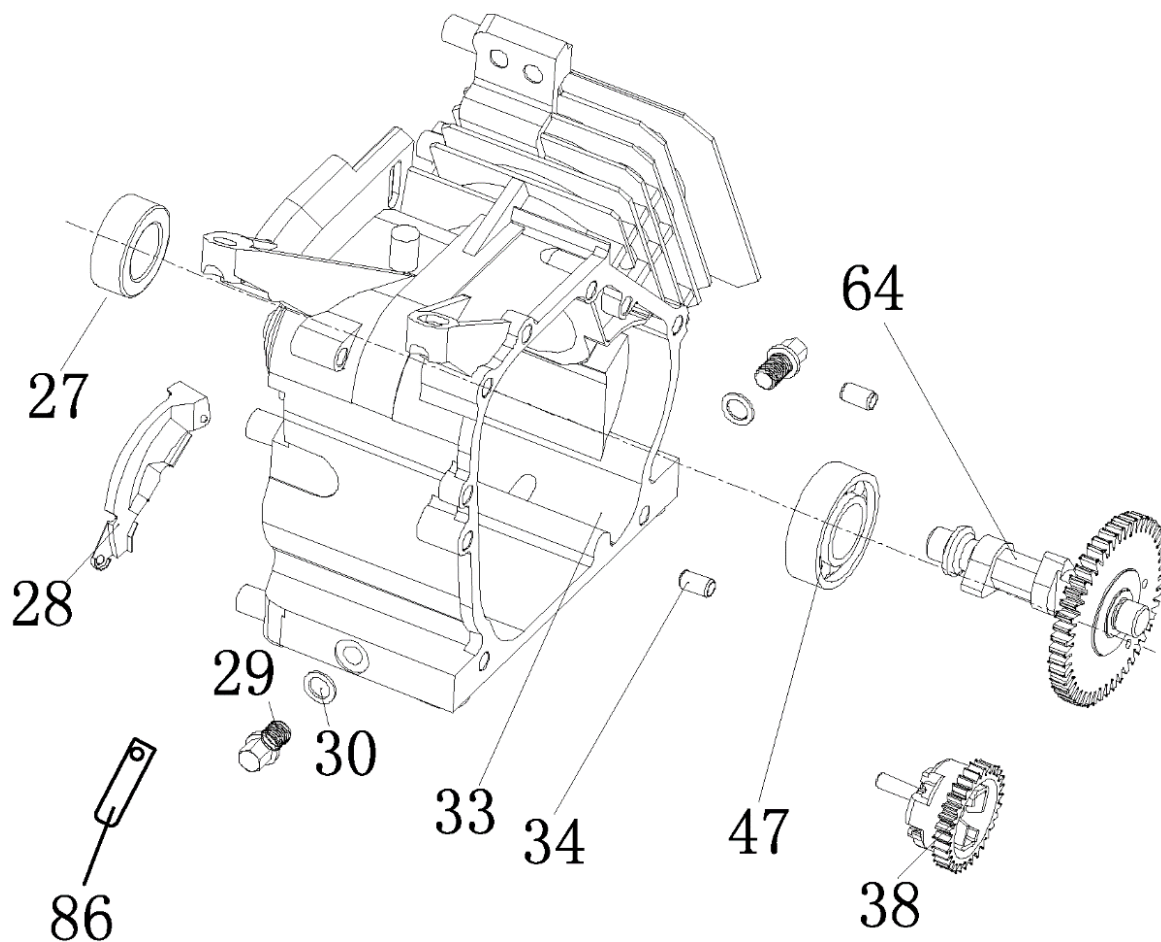

№	Артикул	Наименование	Σ	№	Артикул	Наименование	Σ
11	4665270189662-0089	Ротор	1	17	4665270189662-0095	Крышка генератора, защитная	1
11-1	3037009001037	Подшипник 6202	1	18	4665270189662-0096	Болт	2
12	4665270189662-0090	Статор	1	19	4665270189662-0097	Соединительная колодка	1
13	4665270189662-0091	Крышка ген., сторона AVR	1	20	4665270189662-0098	Болт	2
14	4665270189662-0092	Болт	4	21	4665270189662-0099	Болт	1
15	4665270189662-0093	Щётки коллекторные	1	22	4665270189662-0100	Шайба	1
16	4665270189655-0103	Блок AVR	1				

№	Артикул	Наименование	Σ	№	Артикул	Наименование	Σ
29	4665270189662-0107	Корпус панели управления	1	35	3047018000001	Счетчик моточасов	1
30	4665270189662-0108	Панель управления	1	36	029029110160	Розетка	2
31	4665270189662-0109	Винт М6х16	4	37	4665270189662-0115	Гайка М6	2
32	3012002000007	Выключатель зажигания	1	38	4665270189662-0116	Болт М6	1
33	4665270189662-0111	Винт М6х12	8	39	271290011-0001	Выключатель сети	1
34	029029300100	Вольтметр	1	40	4665270189662-0118	Проводка	1

№	Артикул	Наименование	Σ	№	Артикул	Наименование	Σ
23	4665270189662-0101	Пластина опор соедин.	1	26-2	4665270189662-0104-2	Виброизолятор	2
24	4665270189662-0102	Рама	1	27	4665270189662-0105	Гайка	4
25	4665270189662-0103	Гайка	8	28	4665270189686-0111	Опора рамы	4
26-1	4665270189662-0104-1	Виброизолятор	2				

№	Артикул	Наименование	Σ	№	Артикул	Наименование	Σ
1	4665270189662-0079	Болт	4	7	029019900602	Фильтр сетчатый	1
2	4665270189662-0080	Шайба	4	8	029019901102	Крышка топливного бака	1
3	4665270189662-0081	Втулка	4	9	4665270189662-0087	Указатель уровня топлива	1
4	4665270189662-0082	Демпфер топливного бака	4	10	4665270189662-0088	Винт	2
5	4665270189662-0083	Бак топливный	1	17	3200-5-8	Шланг топливный	1
6	1500020	Кран топливный	1	18	3200-5-9	Хомут	2