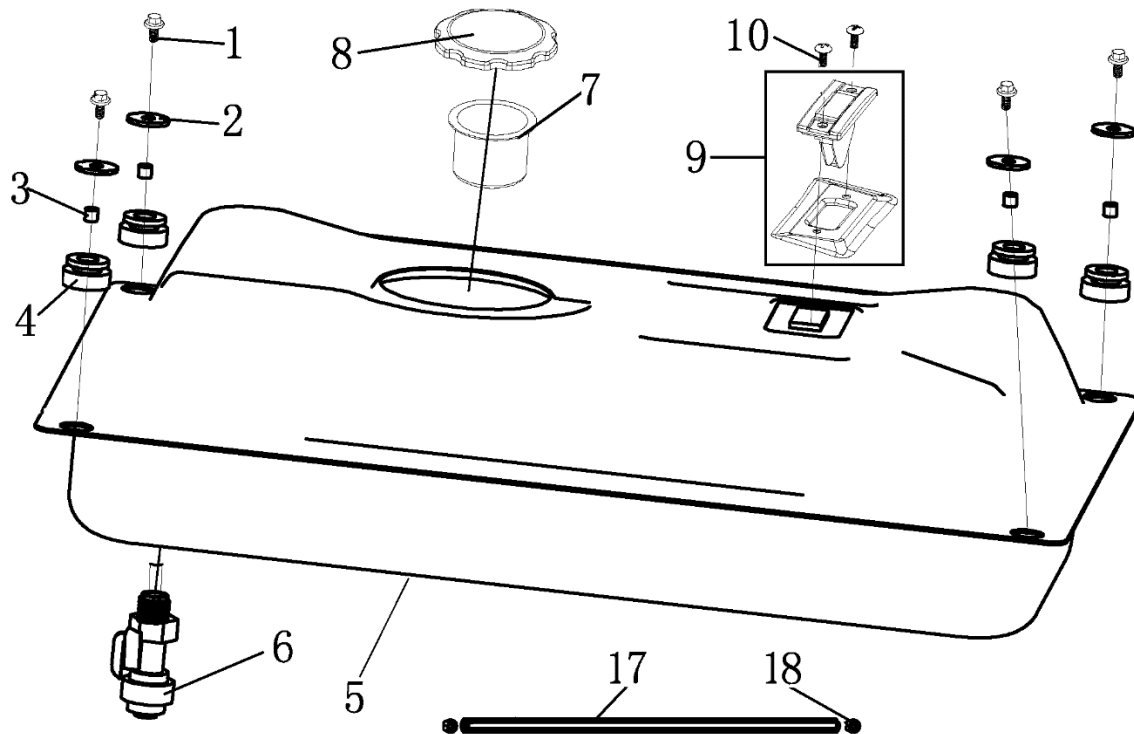

№	Артикул	Наименование	Σ	№	Артикул	Наименование	Σ
1	4665270189662-0079	Болт	4	7	029019900602	Фильтр сетчатый	1
2	4665270189662-0080	Шайба	4	8	029019901102	Крышка топливного бака	1
3	4665270189662-0081	Втулка	4	9	4665270189662-0087	Указатель уровня топлива	1
4	4665270189662-0082	Демпфер топливного бака	4	10	4665270189662-0088	Винт	2
5	4665270189662-0083	Бак топливный	1	17	3200-5-8	Шланг топливный	1
6	1500020	Кран топливный	1	18	3200-5-9	Хомут	2