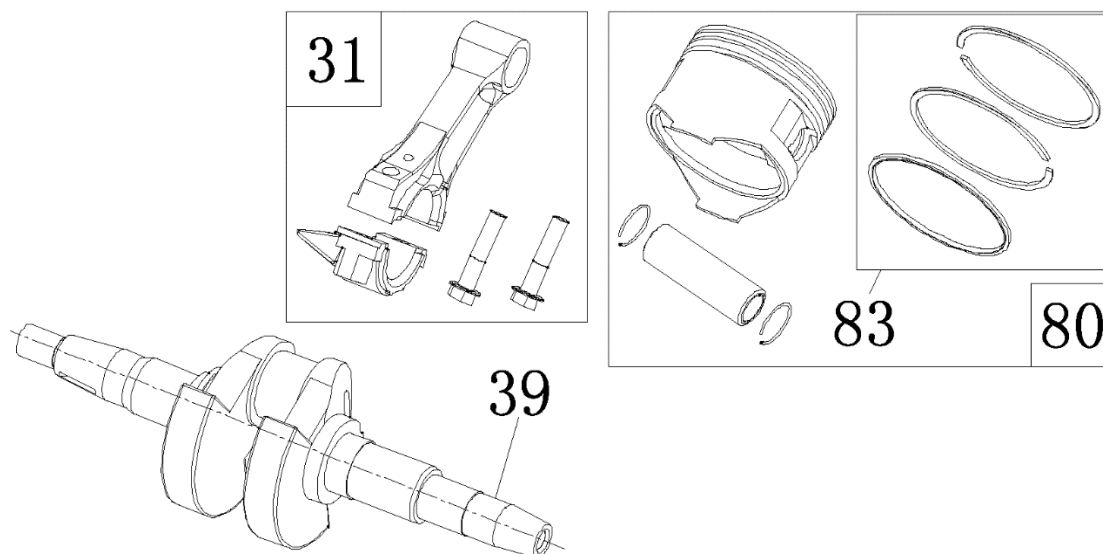

№	Артикул	Наименование	Σ	№	Артикул	Наименование	Σ
31	012130300000	Шатун		80	4665270189662-0076-SET	Поршень, комплект	1
39	4665270189662-0036	Коленвал		83	4665270189662-0077	Кольца, комплект	1