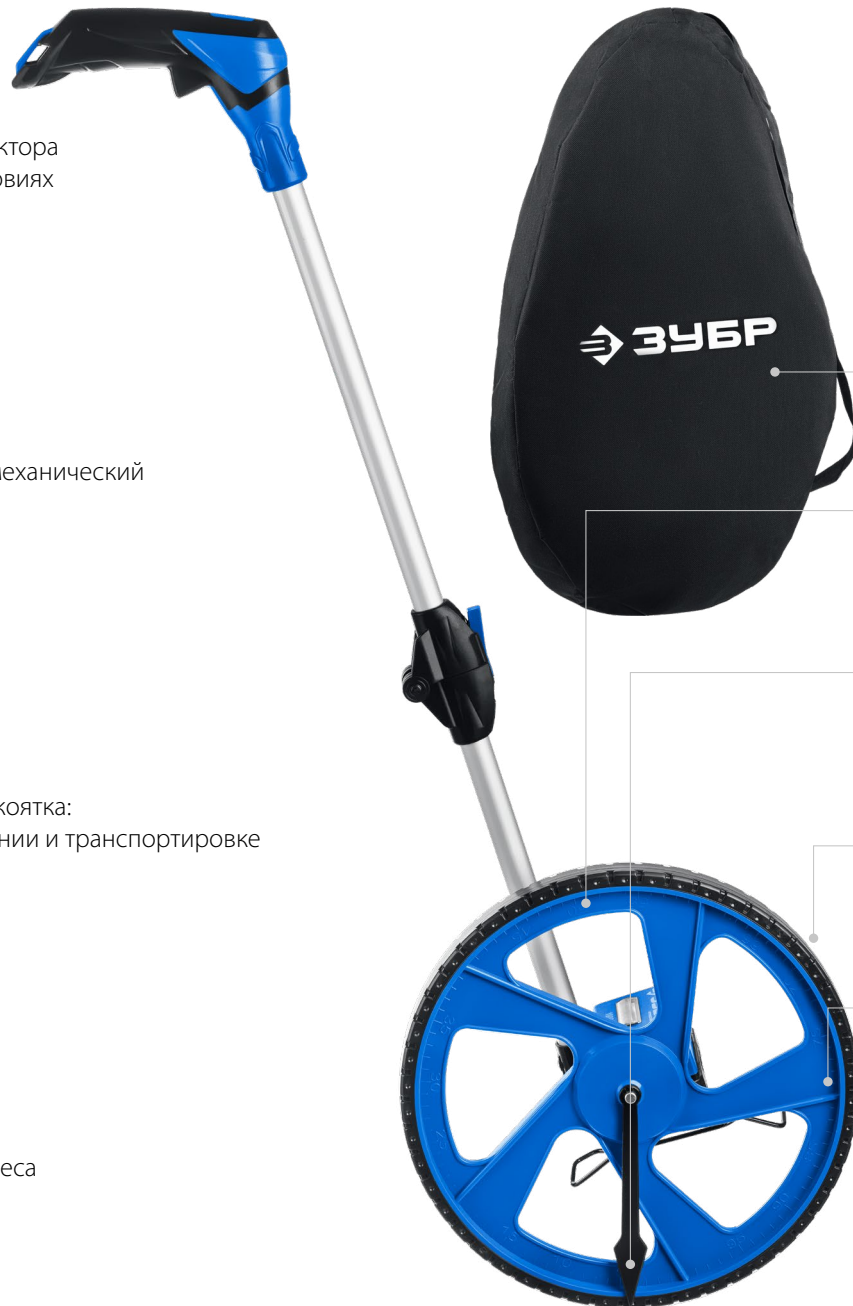

# Измерительное колесо

Транспортировочная сумка в комплекте

Колесо из ударопрочного ABS-пластика с износостойким покрытием

Флажок определения начала и конца отсчета

Увеличенный диаметр колеса: скорость и удобство работы

На окружность колеса нанесена шкала от 0 до 100 см с шагом 1 см